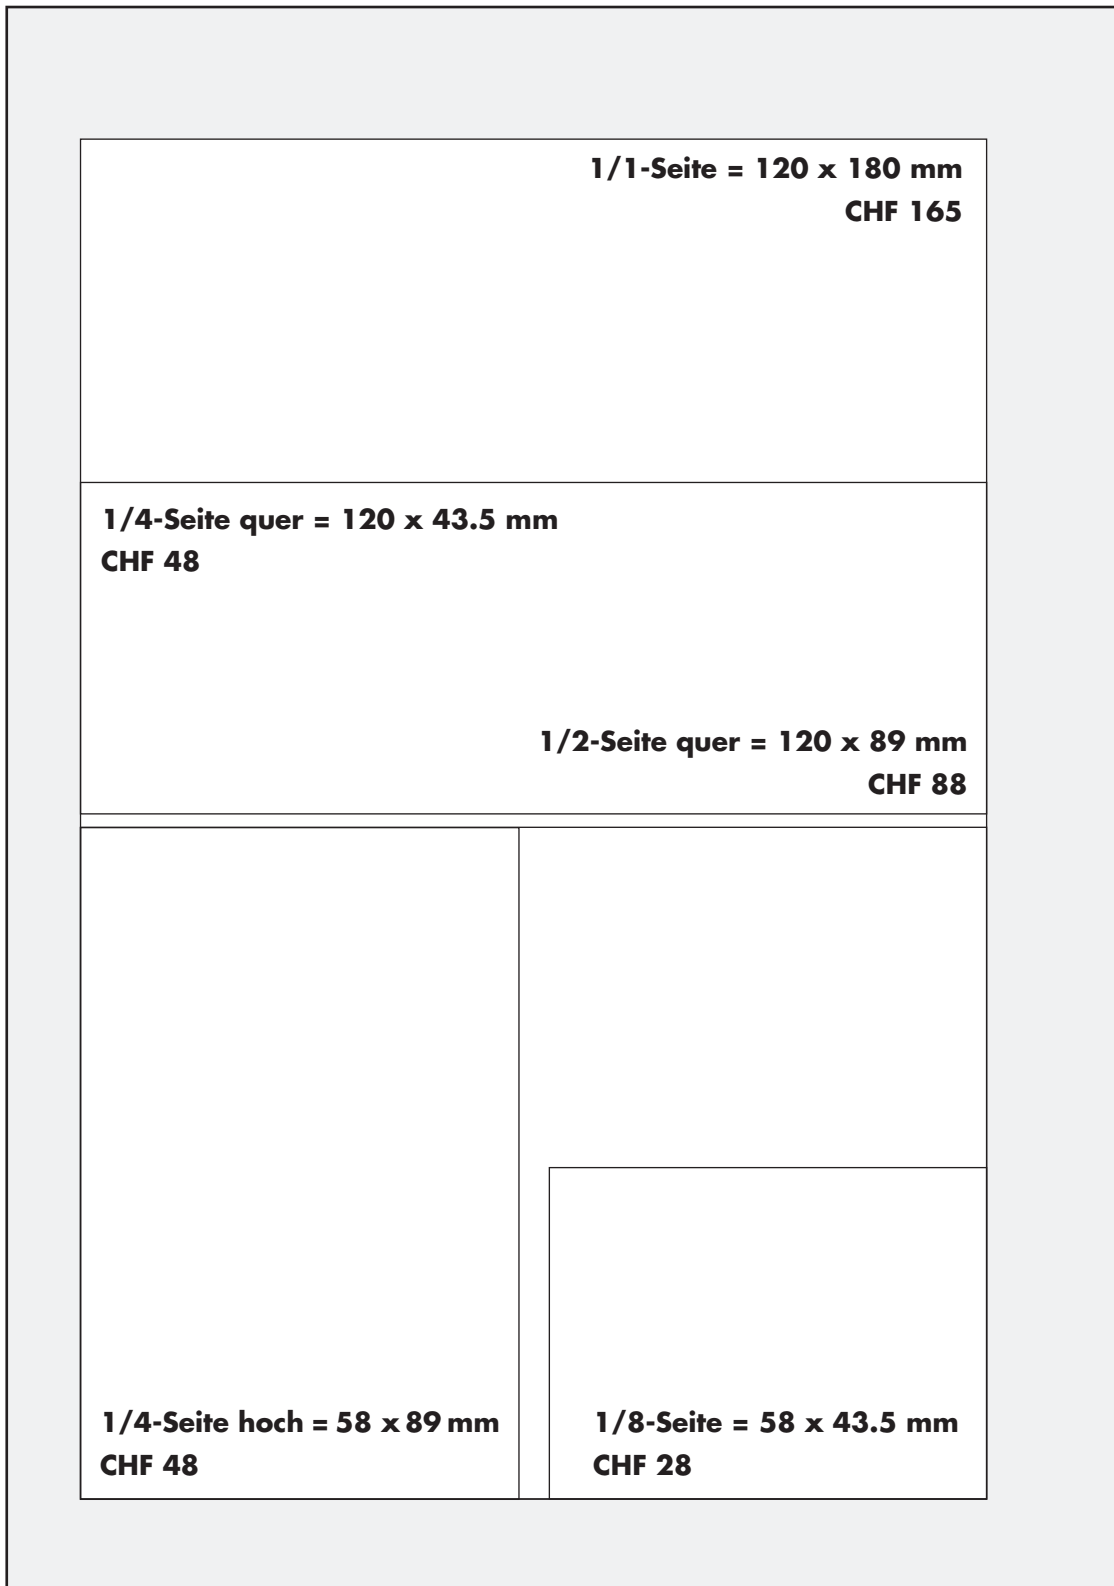

Grössen und Preise

Seitenformat = 148 x 210 mm

Inserieren im Tübach Aktuell - dem offiziellen Publikationsorgan der Gemeinde Tübach

Erscheinungsdaten 2020

Nr.	Inserateschluss	Redaktionsschluss (12.00 Uhr)	Erscheinung
1	Freitag, 3. Januar 2020	Montag, 6. Januar 2020	Freitag, 10. Januar 2020
2	Freitag, 17. Januar 2020	Montag, 20. Januar 2020	Freitag, 24. Januar 2020
3	Freitag, 31. Januar 2020	Montag, 3. Februar 2020	Freitag, 7. Februar 2020
4	Freitag, 14. Februar 2020	Montag, 17. Februar 2020	Freitag, 21. Februar 2020
5	Freitag, 28. Februar 2020	Montag, 2. März 2020	Freitag, 6. März 2020
6	Freitag, 13. März 2020	Montag, 16. März 2020	Freitag, 20. März 2020
7	Freitag, 27. März 2020	Montag, 30. März 2020	Freitag, 3. April 2020
Frühlingspause			
8	Freitag, 17. April 2020	Montag, 20. April 2020	Freitag, 24. April 2020
9	Freitag, 1. Mai 2020	Montag, 4. Mai 2020	Freitag, 8. Mai 2020
10	Donnerstag, 14. Mai 2020	Freitag, 15. Mai 2020	Freitag, 22. Mai 2020
11	Donnerstag, 28. Mai 2020	Freitag, 29. Mai 2020	Freitag, 5. Juni 2020
12	Freitag, 12. Juni 2020	Montag, 15. Juni 2020	Freitag, 19. Juni 2020
13	Freitag, 26. Juni 2020	Montag, 29. Juni 2020	Freitag, 3. Juli 2020
14	Freitag, 10. Juli 2020	Montag, 13. Juli 2020	Freitag, 17. Juli 2020
Sommerpause			
15	Freitag, 31. Juli 2020	Montag, 3. August 2020	Freitag, 7. August 2020
16	Freitag, 14. August 2020	Montag, 17. August 2020	Freitag, 21. August 2020
17	Freitag, 28. August 2020	Montag, 31. August 2020	Freitag, 4. September 2020
18	Freitag, 11. September 2020	Montag, 14. September 2020	Freitag, 18. September 2020
19	Freitag, 25. September 2020	Montag, 28. September 2020	Freitag, 2. Oktober 2020
Herbstpause			
20	Freitag, 16. Oktober 2020	Montag, 19. Oktober 2020	Freitag, 23. Oktober 2020
21	Freitag, 30. Oktober 2020	Montag, 2. November 2020	Freitag, 6. November 2020
22	Freitag, 13. November 2020	Montag, 16. November 2020	Freitag, 20. November 2020
23	Freitag, 27. November 2020	Montag, 30. November 2020	Freitag, 4. Dezember 2020
24	Freitag, 11. Dezember 2020	Montag, 14. Dezember 2020	Freitag, 18. Dezember 2020